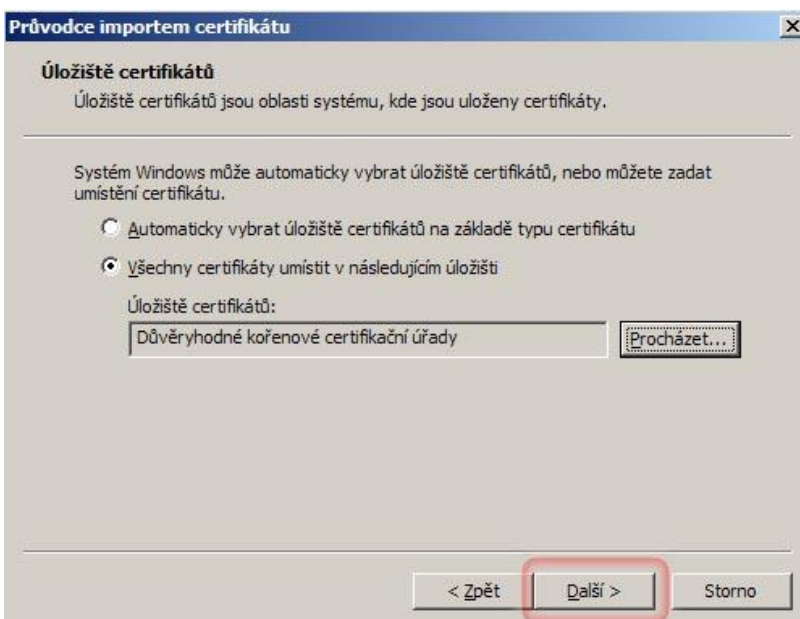

Návod na instalaci certifikátu pro Windows XP - IE6

Krok 1: Otevření servisních stránek <http://omega.omegatech.cz/>

Krok 2

Krok 3

Krok 4

Krok 5

Krok 6

Krok 7