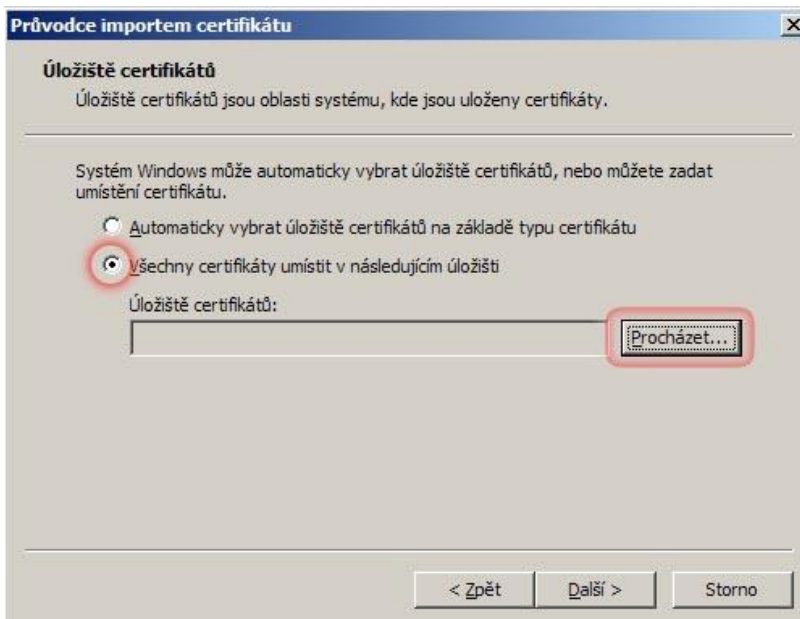

Návod na instalaci certifikátu pro Windows XP - IE6

Krok 1: Otevření servisních stránek <http://omega.omegatech.cz/>

Krok 2

Krok 3

Krok 4

Krok 5

Krok 6

Krok 7