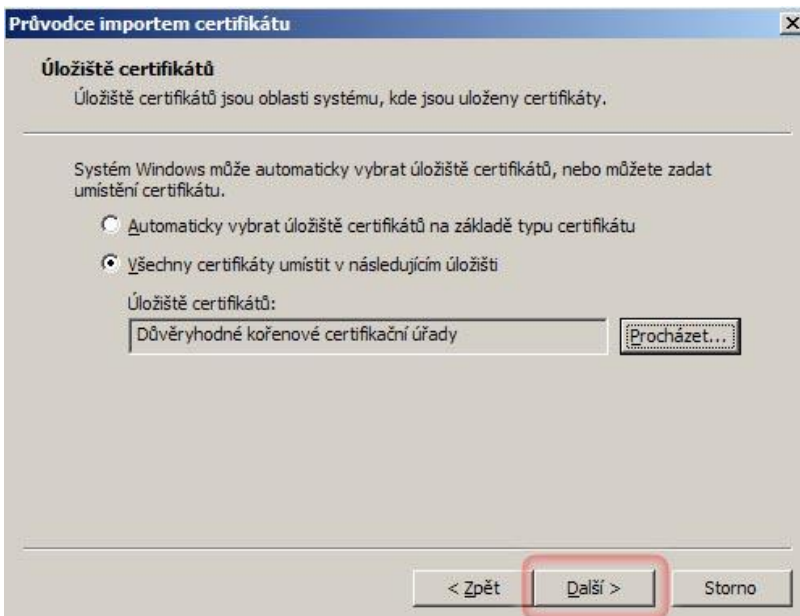

Návod na instalaci certifikátu pro Windows XP - IE6

Krok 1: Otevření servisních stránek <http://omega.omegatech.cz/>

Krok 2

Krok 3

Krok 4

Krok 5

Krok 6

Krok 7