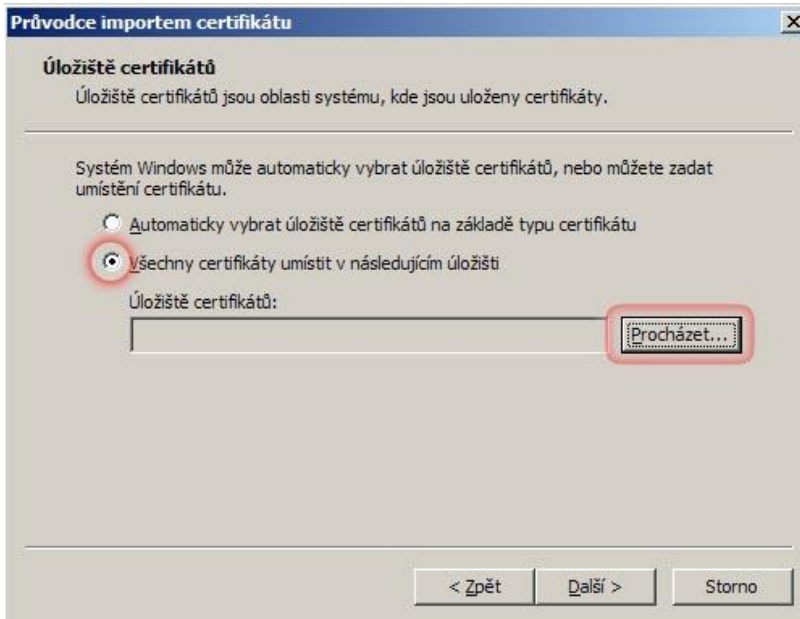

Návod na instalaci certifikátu pro Windows XP - IE6

Krok 1: Otevření servisních stránek <http://omega.omegatech.cz/>

Krok 2

Krok 3

Krok 4

Krok 5

Krok 6

Krok 7