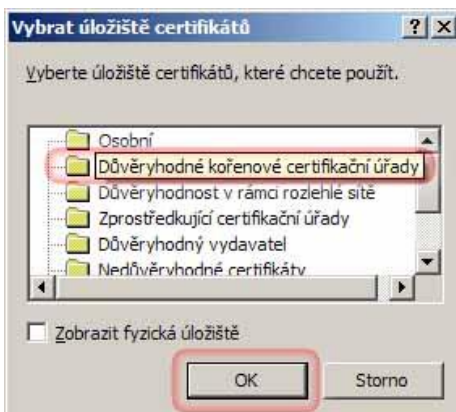

Návod na instalaci certifikátu pro Windows XP - IE6

Krok 1: Otevření servisních stránek <http://omega.omegatech.cz/>

Krok 2

Krok 3

Krok 4

Krok 5

Krok 6

Krok 7