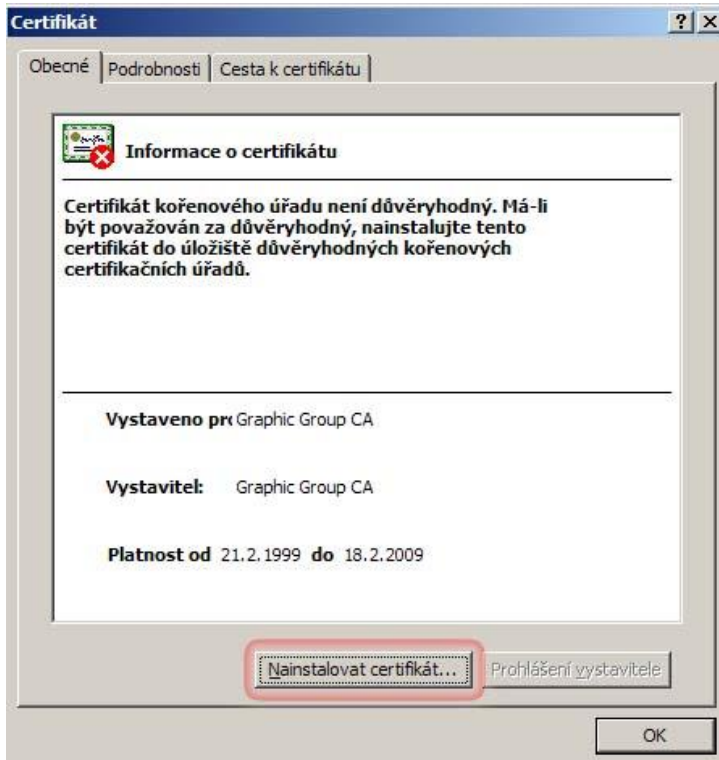

Návod na instalaci certifikátu pro Windows XP - IE6

Krok 1: Otevření servisních stránek <http://omega.omegatech.cz/>

Krok 2

Krok 3

Krok 4

Krok 5

Krok 6

Krok 7