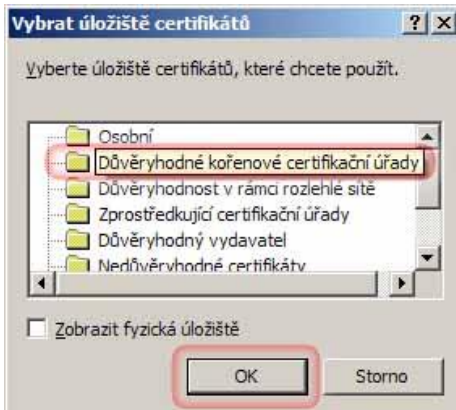

Návod na instalaci certifikátu pro Windows XP - IE6

Krok 1: Otevření servisních stránek <http://omega.omegatech.cz/>

Krok 2

Krok 3

Krok 4

Krok 5

Krok 6

Krok 7