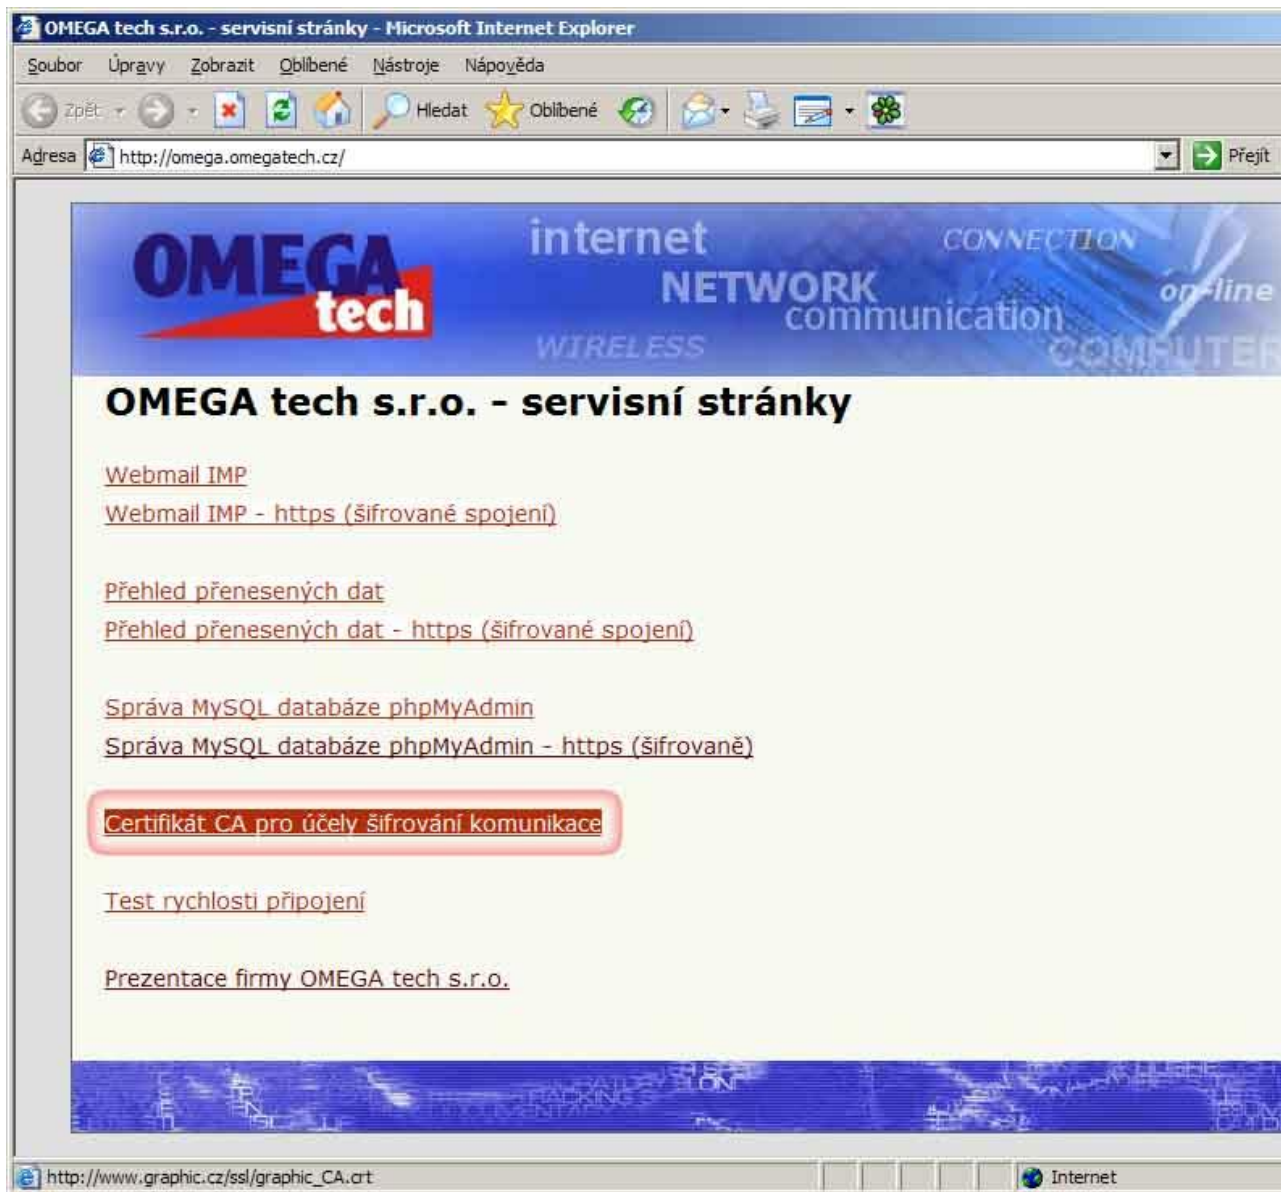

Návod na instalaci certifikátu pro Windows XP - IE6

Krok 1: Otevření servisních stránek <http://omega.omegatech.cz/>

Krok 2

Krok 3

Krok 4

Krok 5

Krok 6

Krok 7