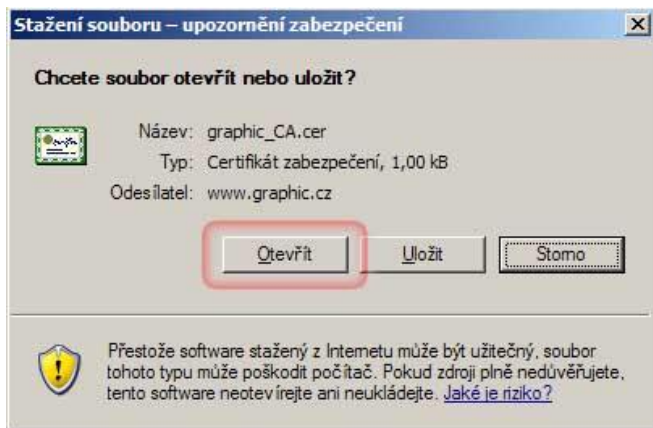

Návod na instalaci certifikátu pro Windows XP - IE6

Krok 1: Otevření servisních stránek <http://omega.omegatech.cz/>

Krok 2

Krok 3

Krok 4

Krok 5

Krok 6

Krok 7