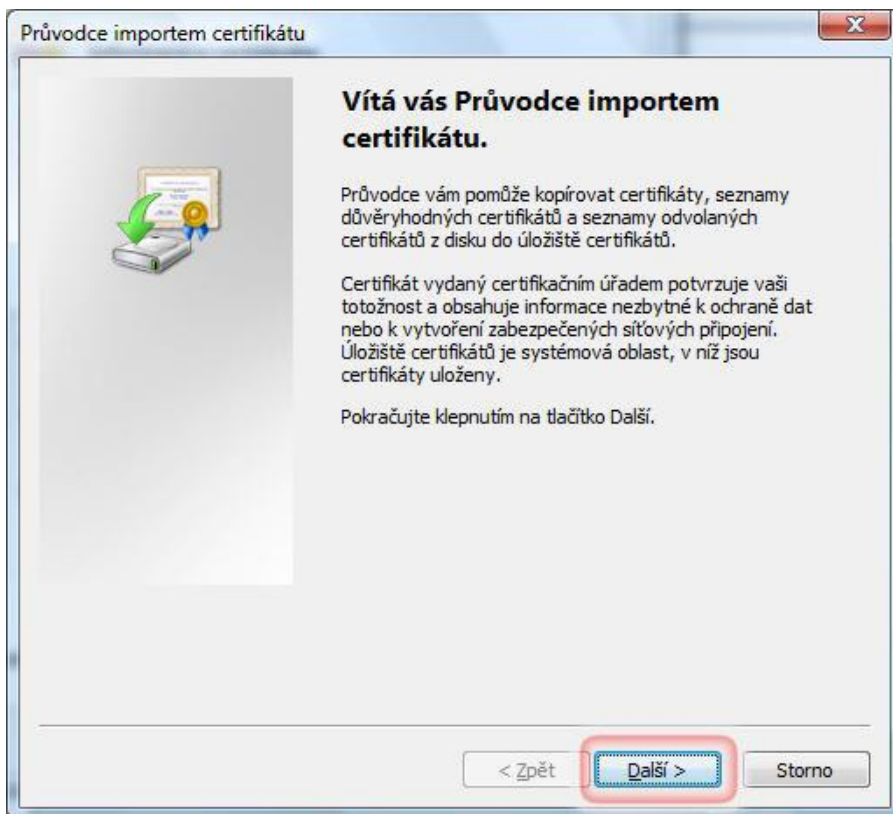

Návod na instalaci certifikátu pro Windows Vista - IE7

Krok 1: Otevření servisních stránek <http://omega.omegatech.cz/>

Krok 2

Krok 3

Krok 4

Krok 5

Krok 6

Krok 7