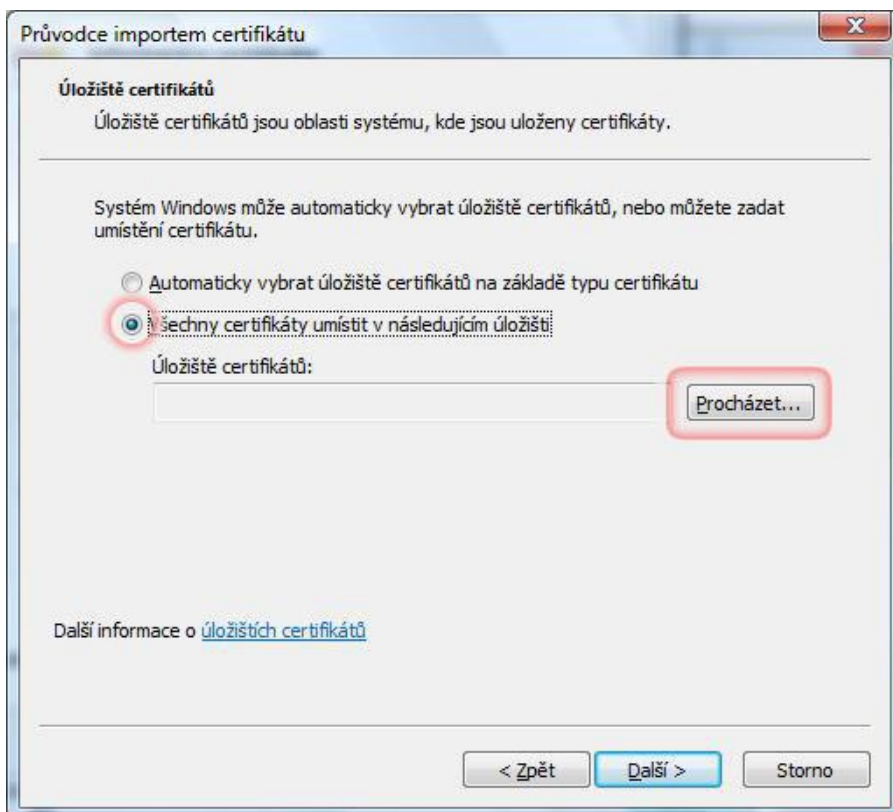

Návod na instalaci certifikátu pro Windows Vista - IE7

Krok 1: Otevření servisních stránek <http://omega.omegatech.cz/>

Krok 2

Krok 3

Krok 4

Krok 5

Krok 6

Krok 7