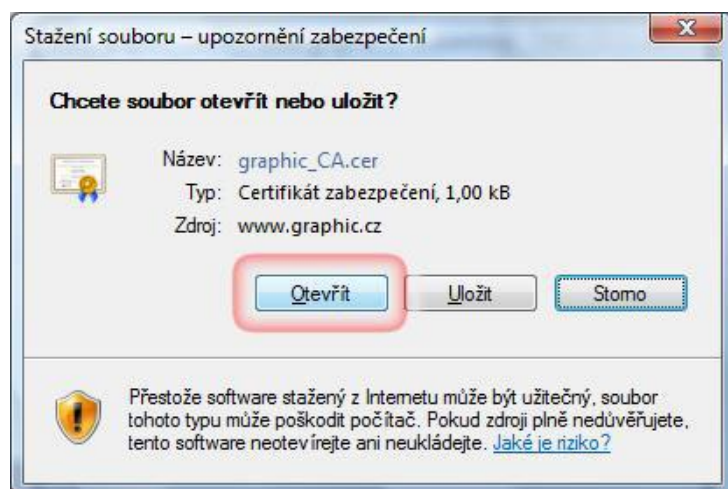

Návod na instalaci certifikátu pro Windows Vista - IE7

Krok 1: Otevření servisních stránek <http://omega.omegatech.cz/>

Krok 2

Krok 3

Krok 4

Krok 5

Krok 6

Krok 7