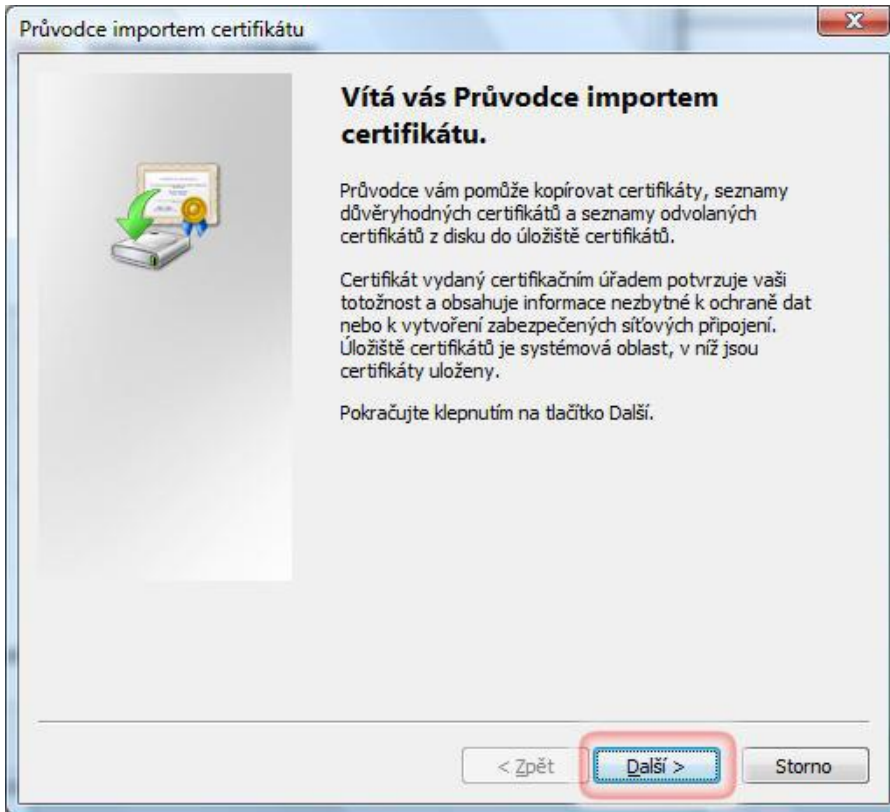

Návod na instalaci certifikátu pro Windows Vista - IE7

Krok 1: Otevření servisních stránek <http://omega.omegatech.cz/>

Krok 2

Krok 3

Krok 4

Krok 5

Krok 6

Krok 7