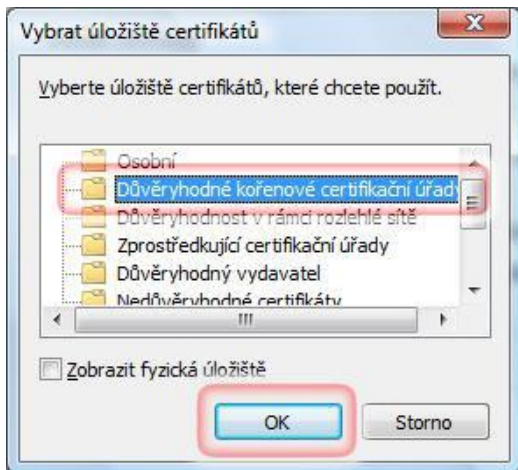

Návod na instalaci certifikátu pro Windows Vista - IE7

Krok 1: Otevření servisních stránek <http://omega.omegatech.cz/>

Krok 2

Krok 3

Krok 4

Krok 5

Krok 6

Krok 7