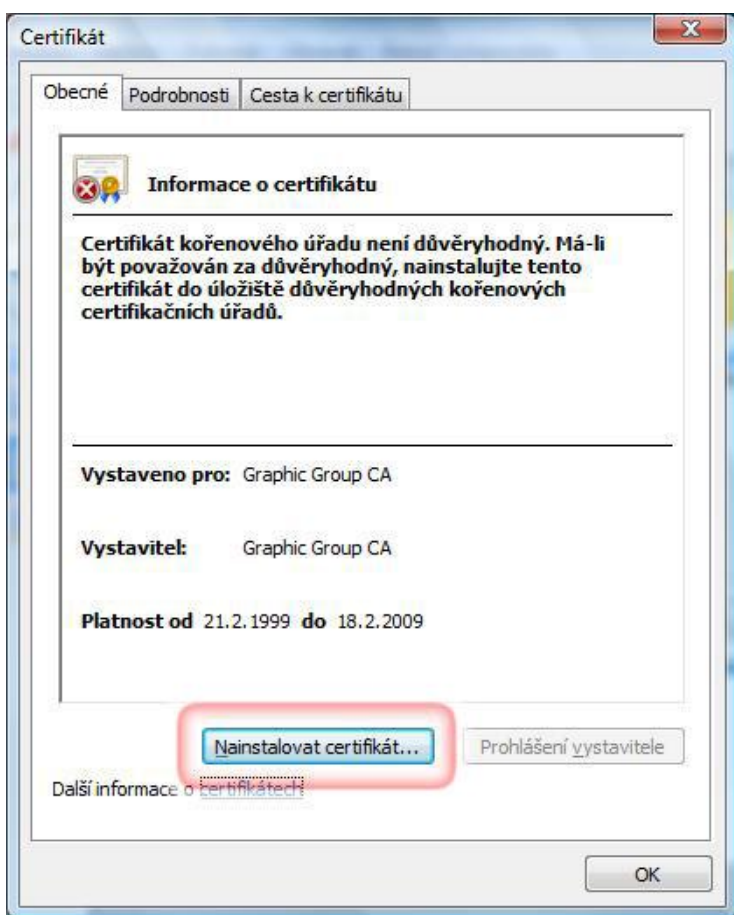

Návod na instalaci certifikátu pro Windows Vista - IE7

Krok 1: Otevření servisních stránek <http://omega.omegatech.cz/>

Krok 2

Krok 3

Krok 4

Krok 5

Krok 6

Krok 7