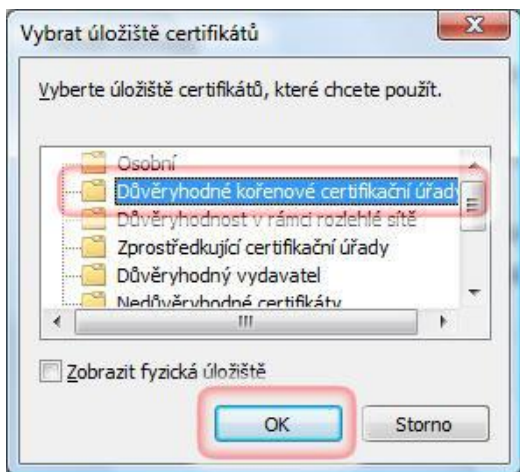

Návod na instalaci certifikátu pro Windows Vista - IE7

Krok 1: Otevření servisních stránek <http://omega.omegatech.cz/>

Krok 2

Krok 3

Krok 4

Krok 5

Krok 6

Krok 7