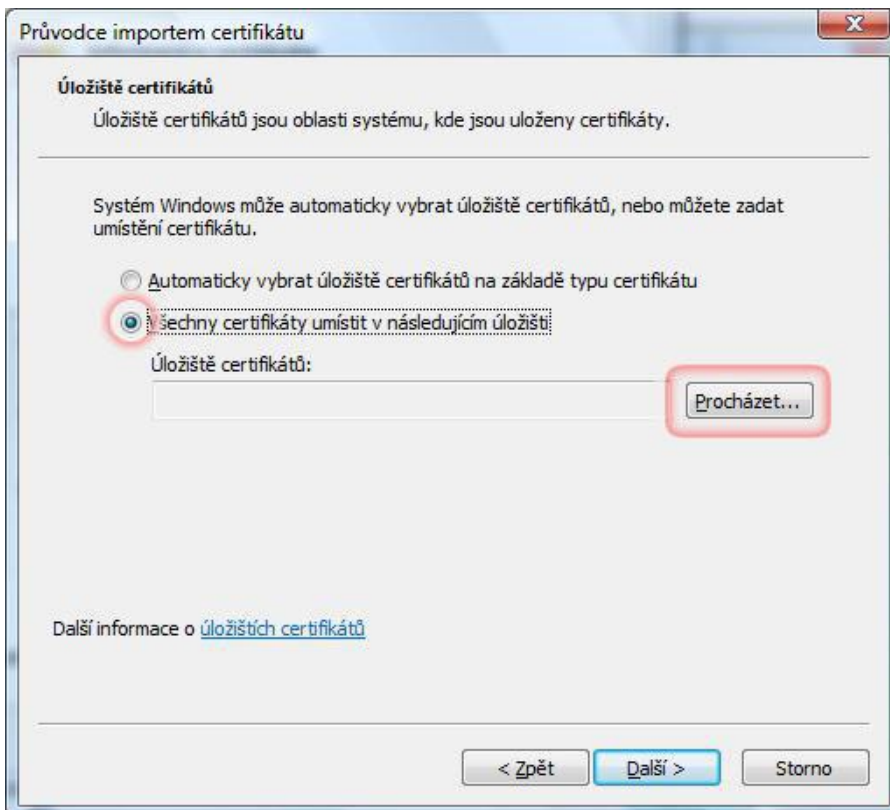

Návod na instalaci certifikátu pro Windows Vista - IE7

Krok 1: Otevření servisních stránek <http://omega.omegatech.cz/>

Krok 2

Krok 3

Krok 4

Krok 5

Krok 6

Krok 7