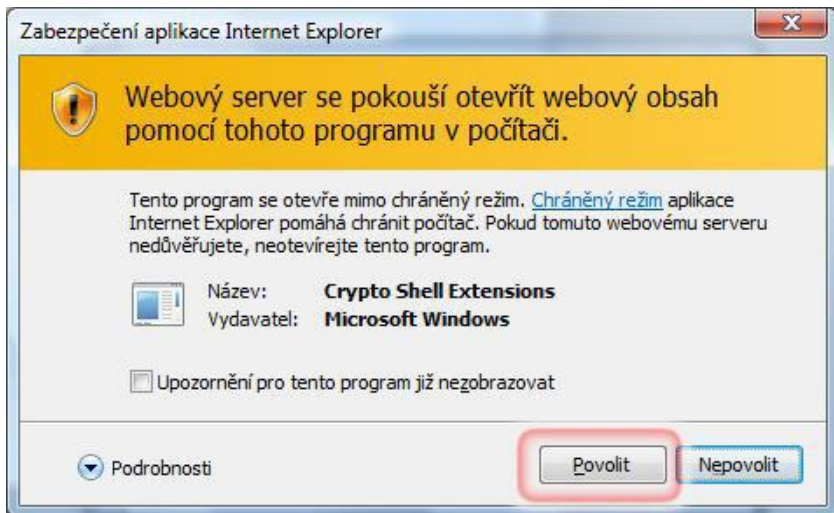

Návod na instalaci certifikátu pro Windows Vista - IE7

Krok 1: Otevření servisních stránek <http://omega.omegatech.cz/>

Krok 2

Krok 3

Krok 4

Krok 5

Krok 6

Krok 7